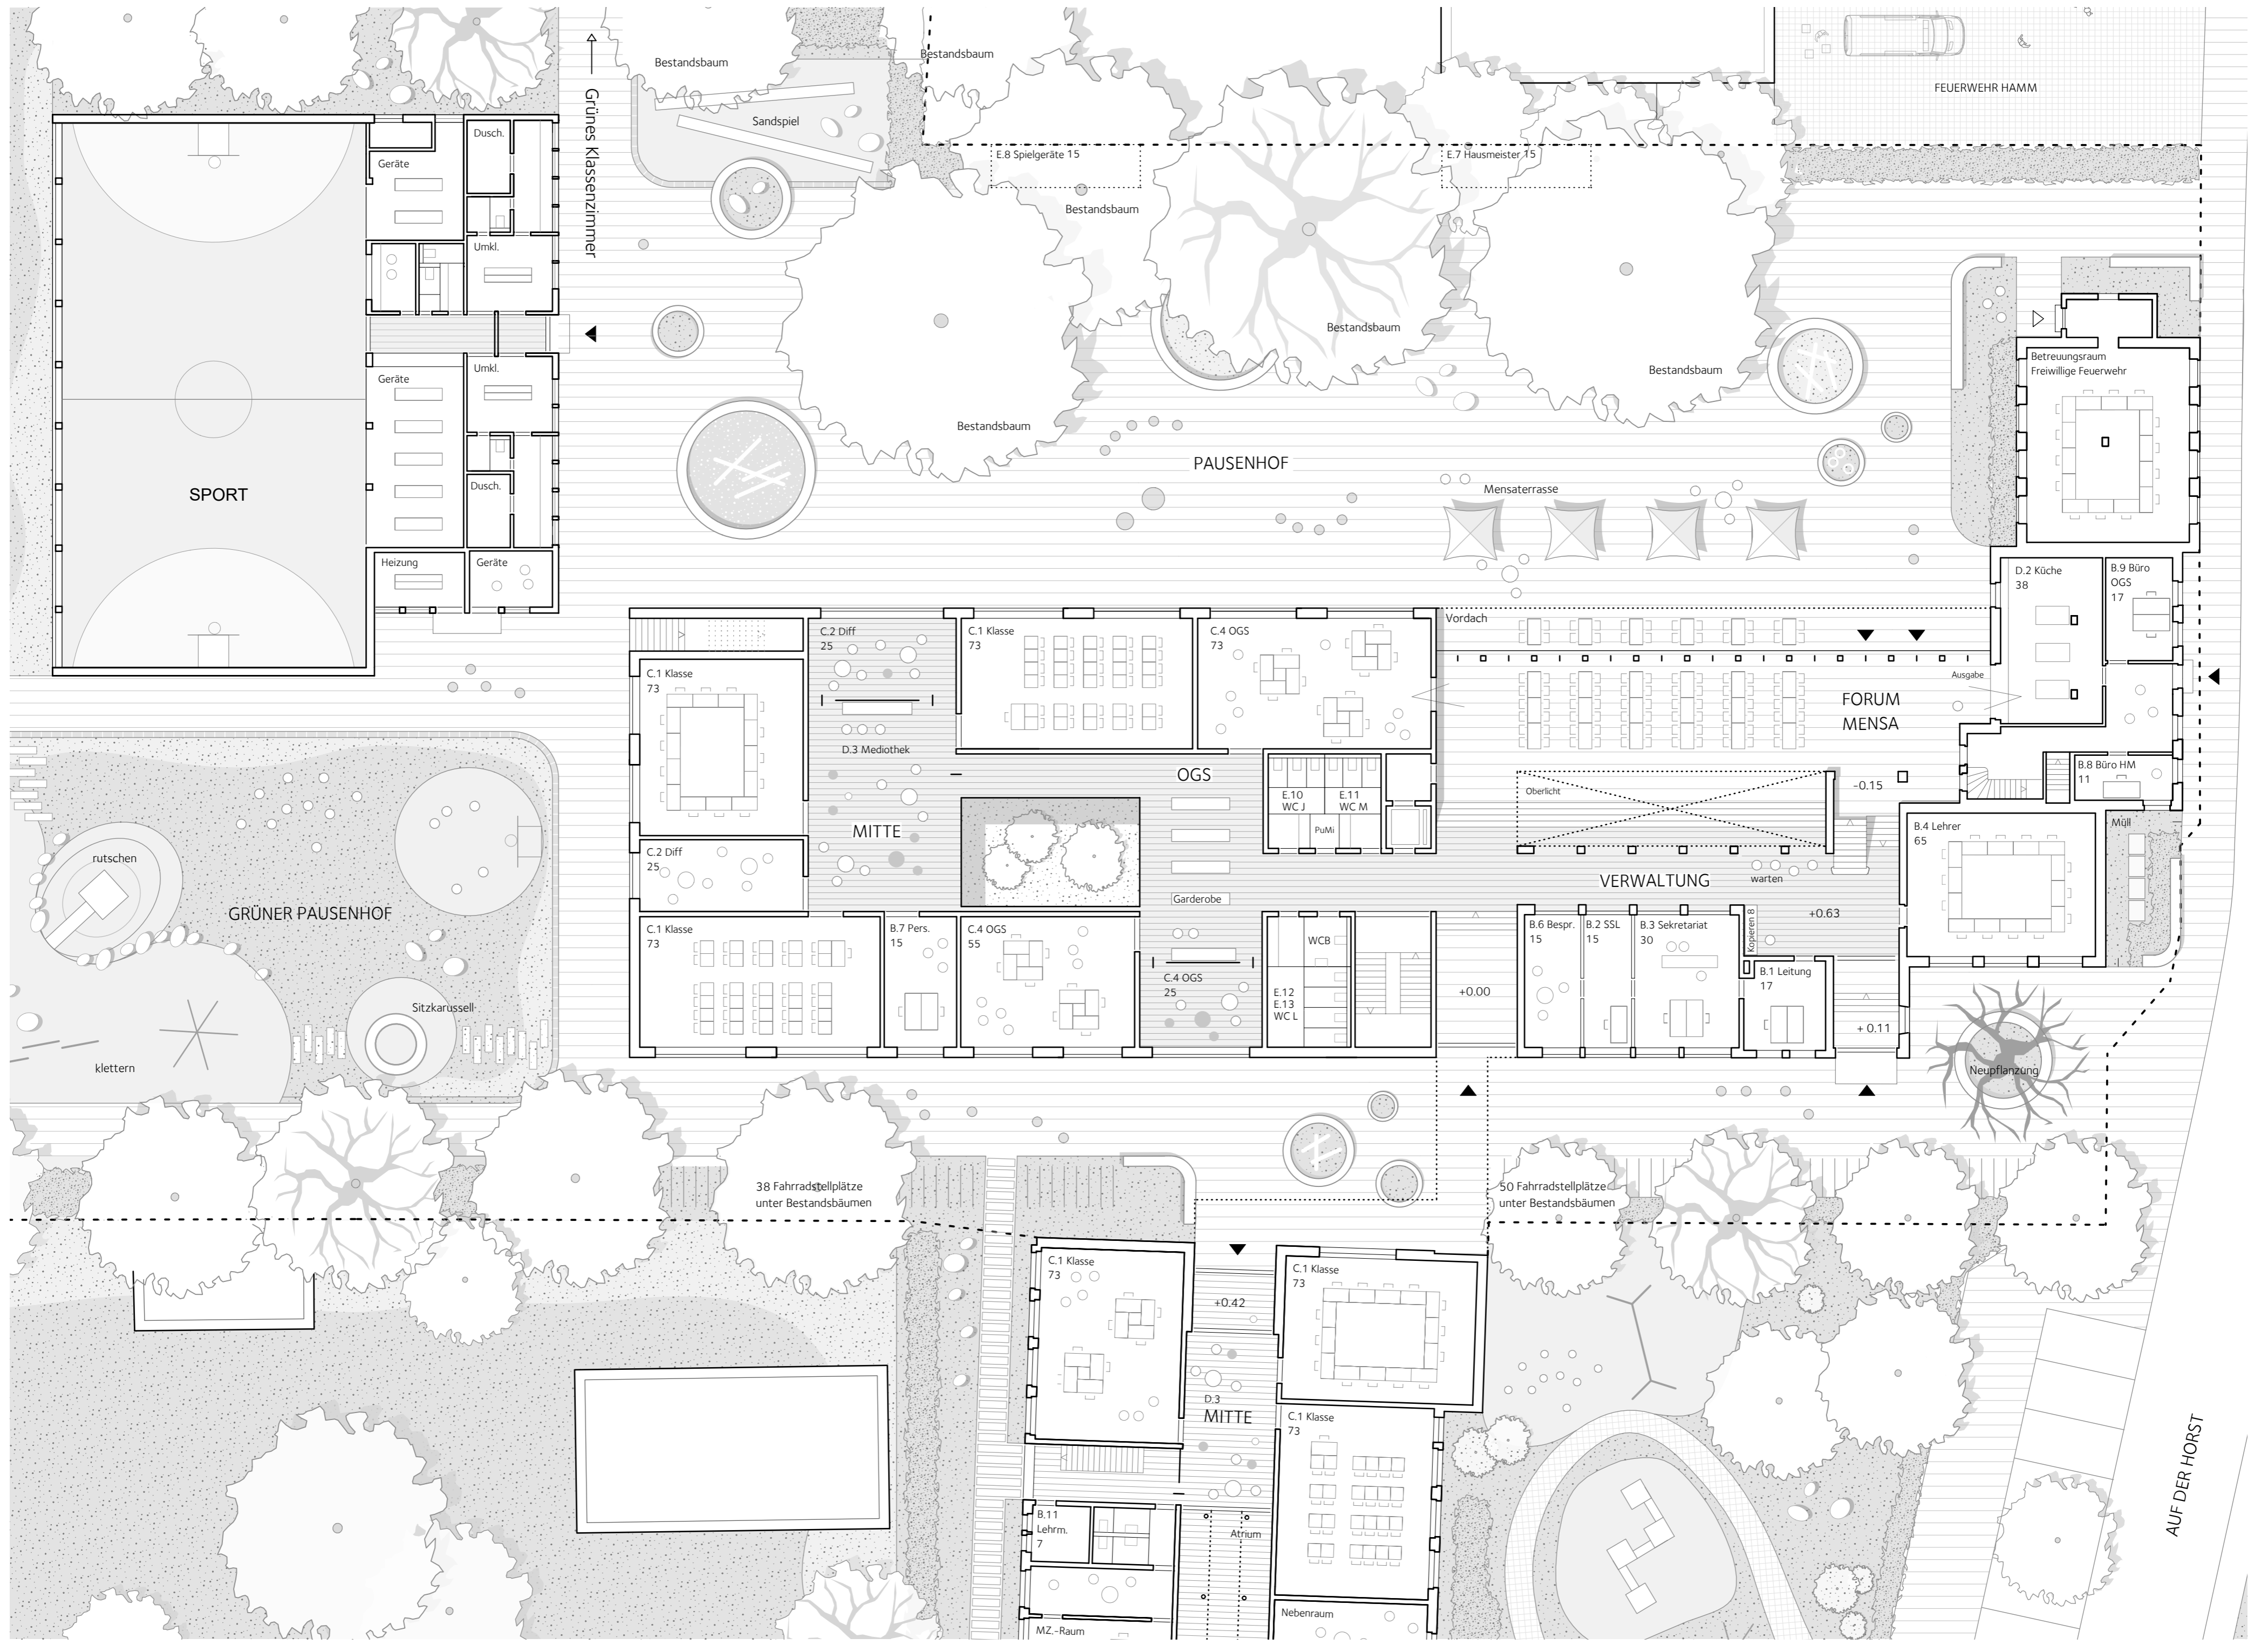

SANIERUNG _ UMBAU _ ERWEITERUNG SELMIGERHEIDEGRUNDSCHULE IN HAMM

ERDGESCHOSS M1.200

SKIZZE STÄDTEBAULICHE EINBINDUNG

BLICK IN DIE MENSA

ANSICHT SÜD-WEST M1.200

ANSICHT SÜD-OST M1.200